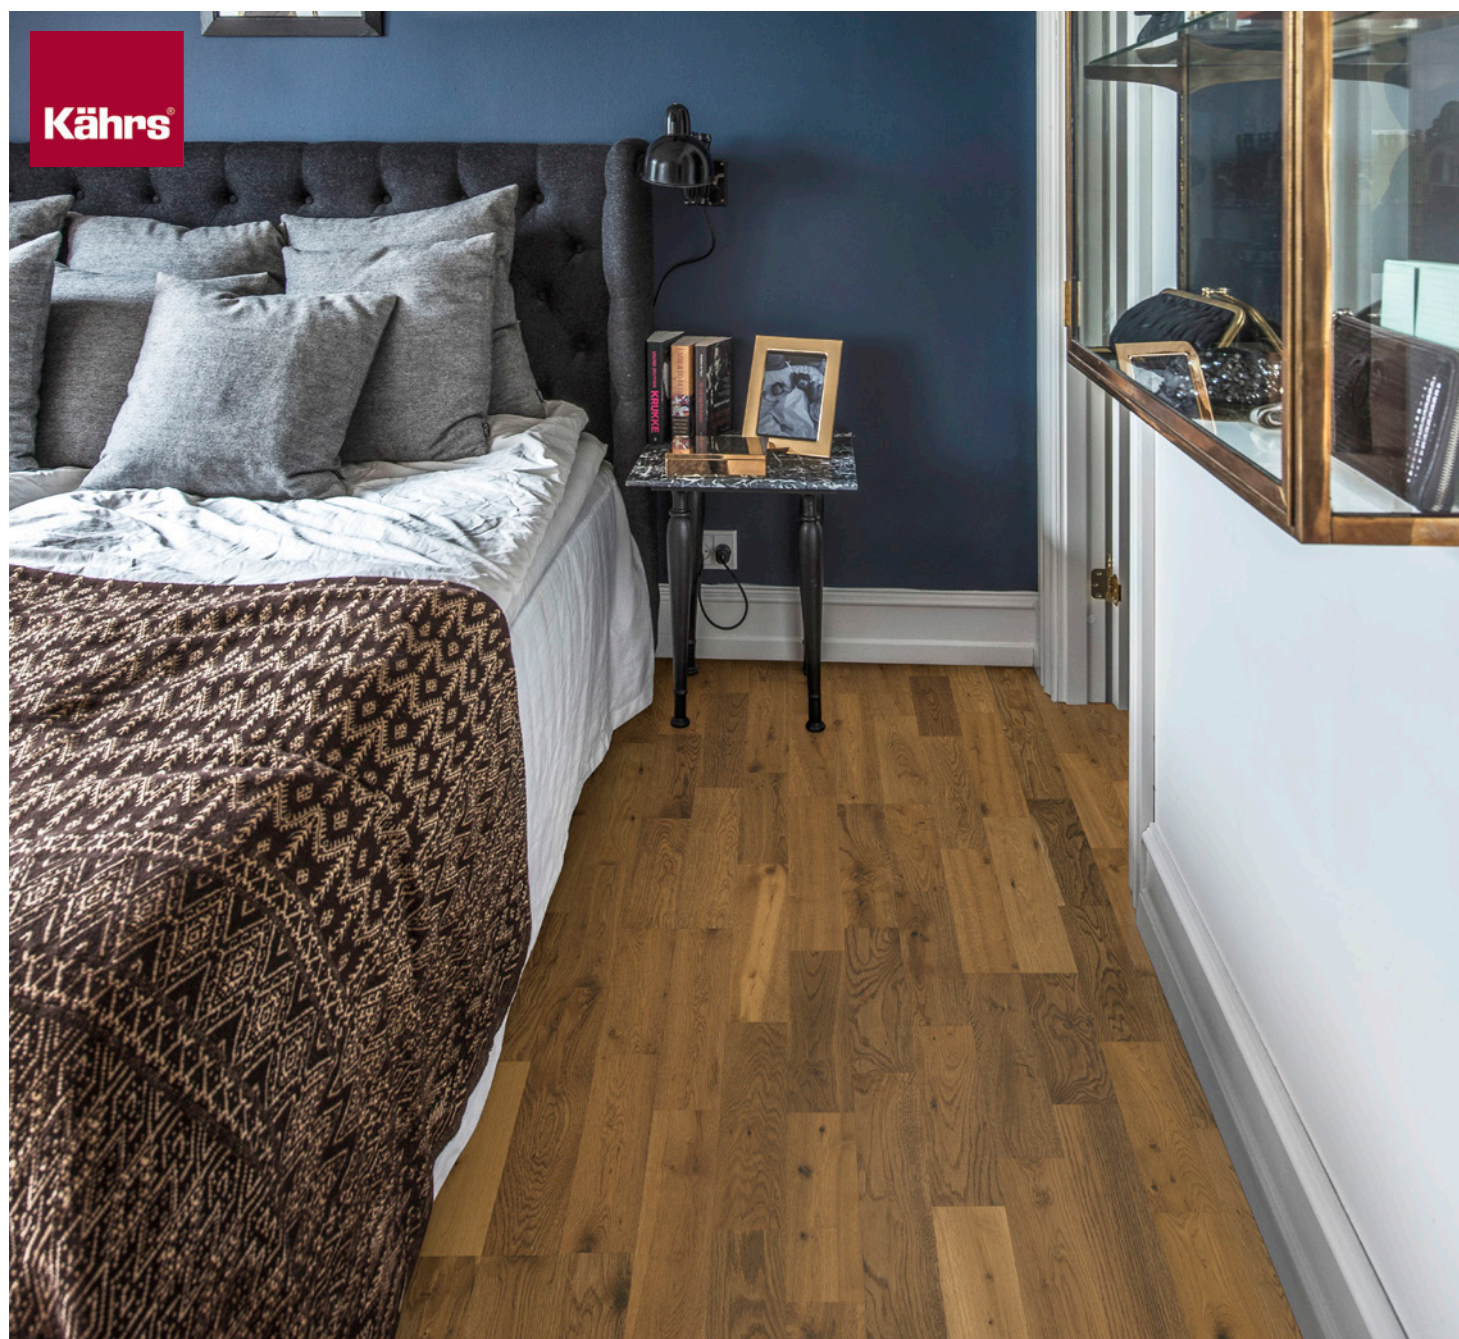

SOLEX COLLECTION

No. 138.6

Holzart:	Eiche	Bois:	chêne
Farbe:	braun	Couleur:	brun
Ausführung:	2-Stab	Design:	2 frises
Sortierung (Werksnorm):	Country	Sélection:	Country
Beschreibung:	Die Country-Sortierung beschreibt ausdrucksstarke Fussböden mit Einwüchsen, Ästen, gespachtelten Ästen und Rissen.	Déscription:	Le choix Country correspond à des parquets très expressifs avec des noeuds pouvant être mastiqués. Possibilité de variations de couleurs.
Besonderheiten:	gebürstet	Particularités:	brossé
Nutzschicht:	ca. 3,5 mm	Couche d'usure:	3,5 mm env.
Aufbau:	3-Schicht	Construction:	3-plis
Mittellage / Gegenzug:	Nadelholz / Echtholz		âme centrale en bois, Contrebalancement en bois
Verbindung:	Woodloc 5s	Verrouillage:	Woodloc 5s
Verlegung:	schwimmende Verlegung / vollflächige Verklebung geeignet (gemäß ISP-Merkblatt No. 5)	Pose:	pose flottante / pose collée
Fussbodenheizung:		Chauffage au sol:	approprié (selon avis technique ISP No. 5)

Artikelnummer No. article	Oberfläche Finition	Abmessung Dimension	Dielen / Paket Lames / coli	m² / Paket m² / coli	m² / Palette m² / palette	kg / Paket kg / coli
138.6	Ultra-Mattlack / vernis ultra-mat	2423 x 200 x 15 mm	6	2,91	130.95	23,3