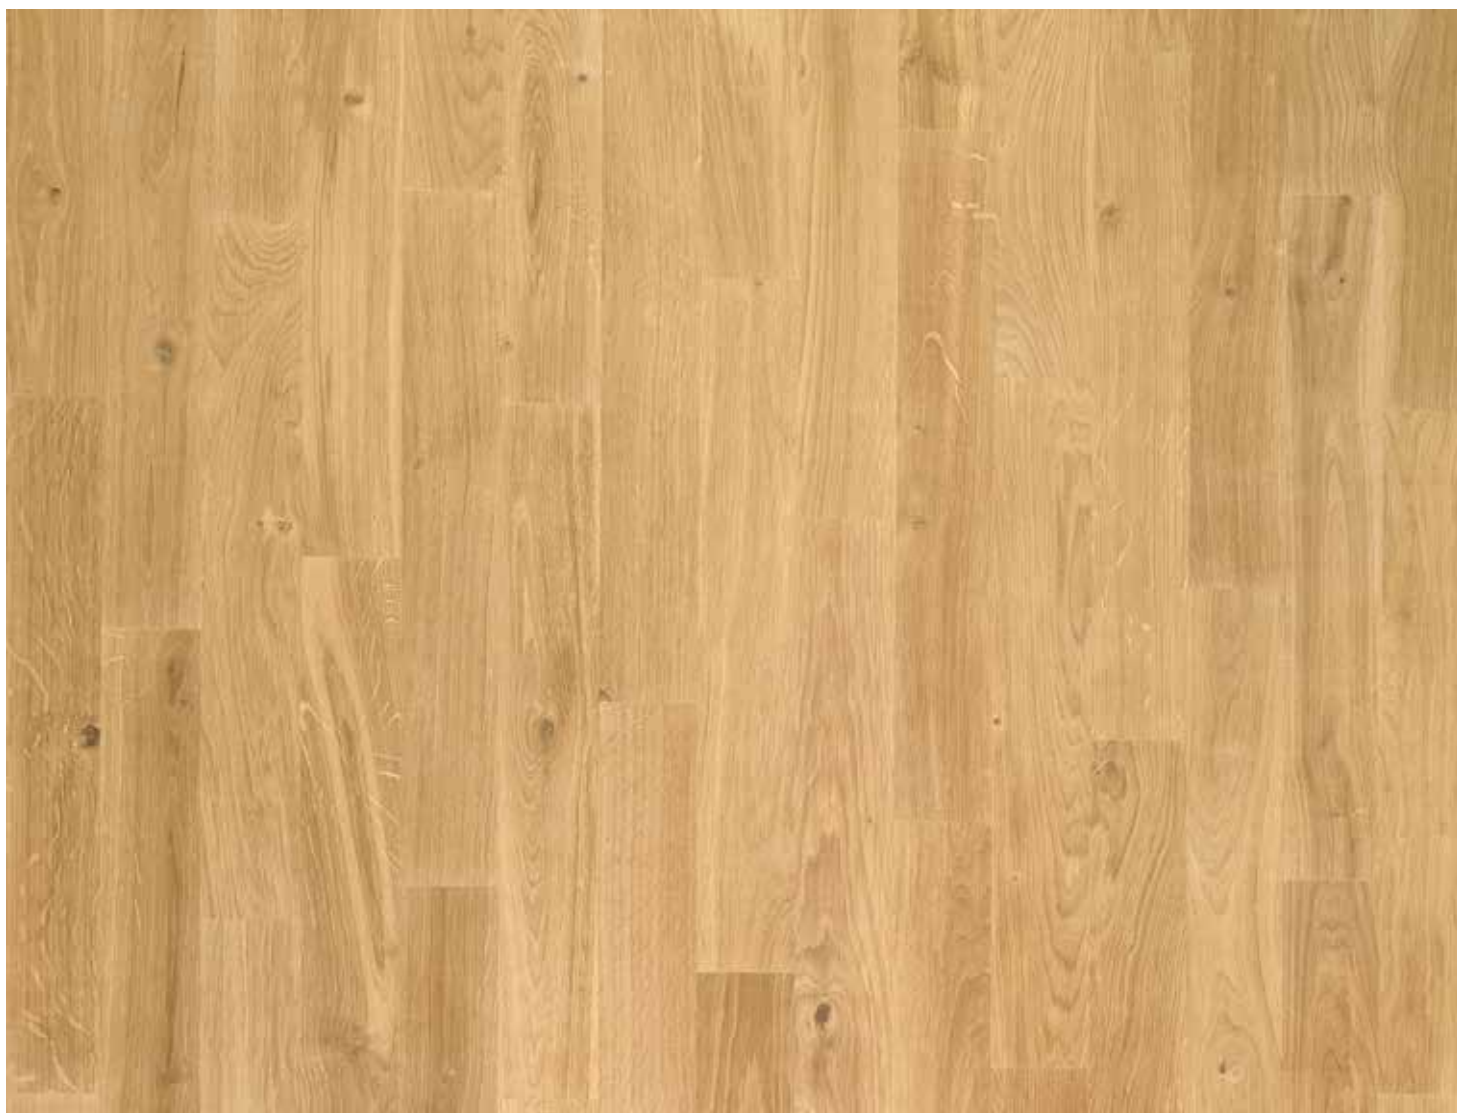

STUDIO OBJEKT COLLECTION

No. 513/513.5

Holzart: Eiche CD
Farbe: natur
Ausführung: Einzelstab
Sortierung (Werksnorm): Country
Beschreibung: Die Country-Sortierung beschreibt ausdrucksstarke Fussböden mit Einwüchsen, Ästen, gespachtelten Ästen und Rissen.
Nutzschicht: ca. 3,8 mm
Aufbau: 2-Schicht
Gegenzug: Fichte
Verbindung: Nut + Kamm
Verlegung: nur vollflächige Verklebung
Fußbodenheizung: geeignet (gemäss ISP-Merkblatt No. 5)

Bois: chêne CD
Couleur: naturel
Design: petite lame
Sélection: Country
Description: Le choix Country correspond à des parquets très expressifs avec des noeuds pouvant être mastiqués. Possibilité de variations de couleurs.
Couche d'usure: 3,8 mm env.
Construction: 2-plis contreplaqué épicea
Verrouillage: rainé-crêté
Pose: uniquement pose collée
Chauffage au sol: approprié (selon avis technique ISP No. 5)

Artikelnummer No. article	Oberfläche Finition	Abmessung Dimension	Dielen/Paket Lames / coli	m²/Paket m²/coli	m²/Palette m²/palette	kg/Paket kg/coli
513	Mattlack / vernis mat	490 x 70 x 11 mm	60	2,06	123,48	14,4
513.5	Naturöl / huile naturelle	490 x 70 x 11 mm	60	2,06	123,48	14,4

Der Originalboden kann vom Bild abweichen. Holz ist ein Naturmaterial. Die Sortierung dieses Produkts ist nicht willkürlich, jedoch den natürlichen Schwankungen in Farbe und Struktur ausgesetzt

Le sol d'origine peut différer de l'image. Le bois est un matériau naturel. La classification de ce produit n'est pas arbitraire. Elle est toutefois exposée aux fluctuations naturelles en matière de couleur et de structure.